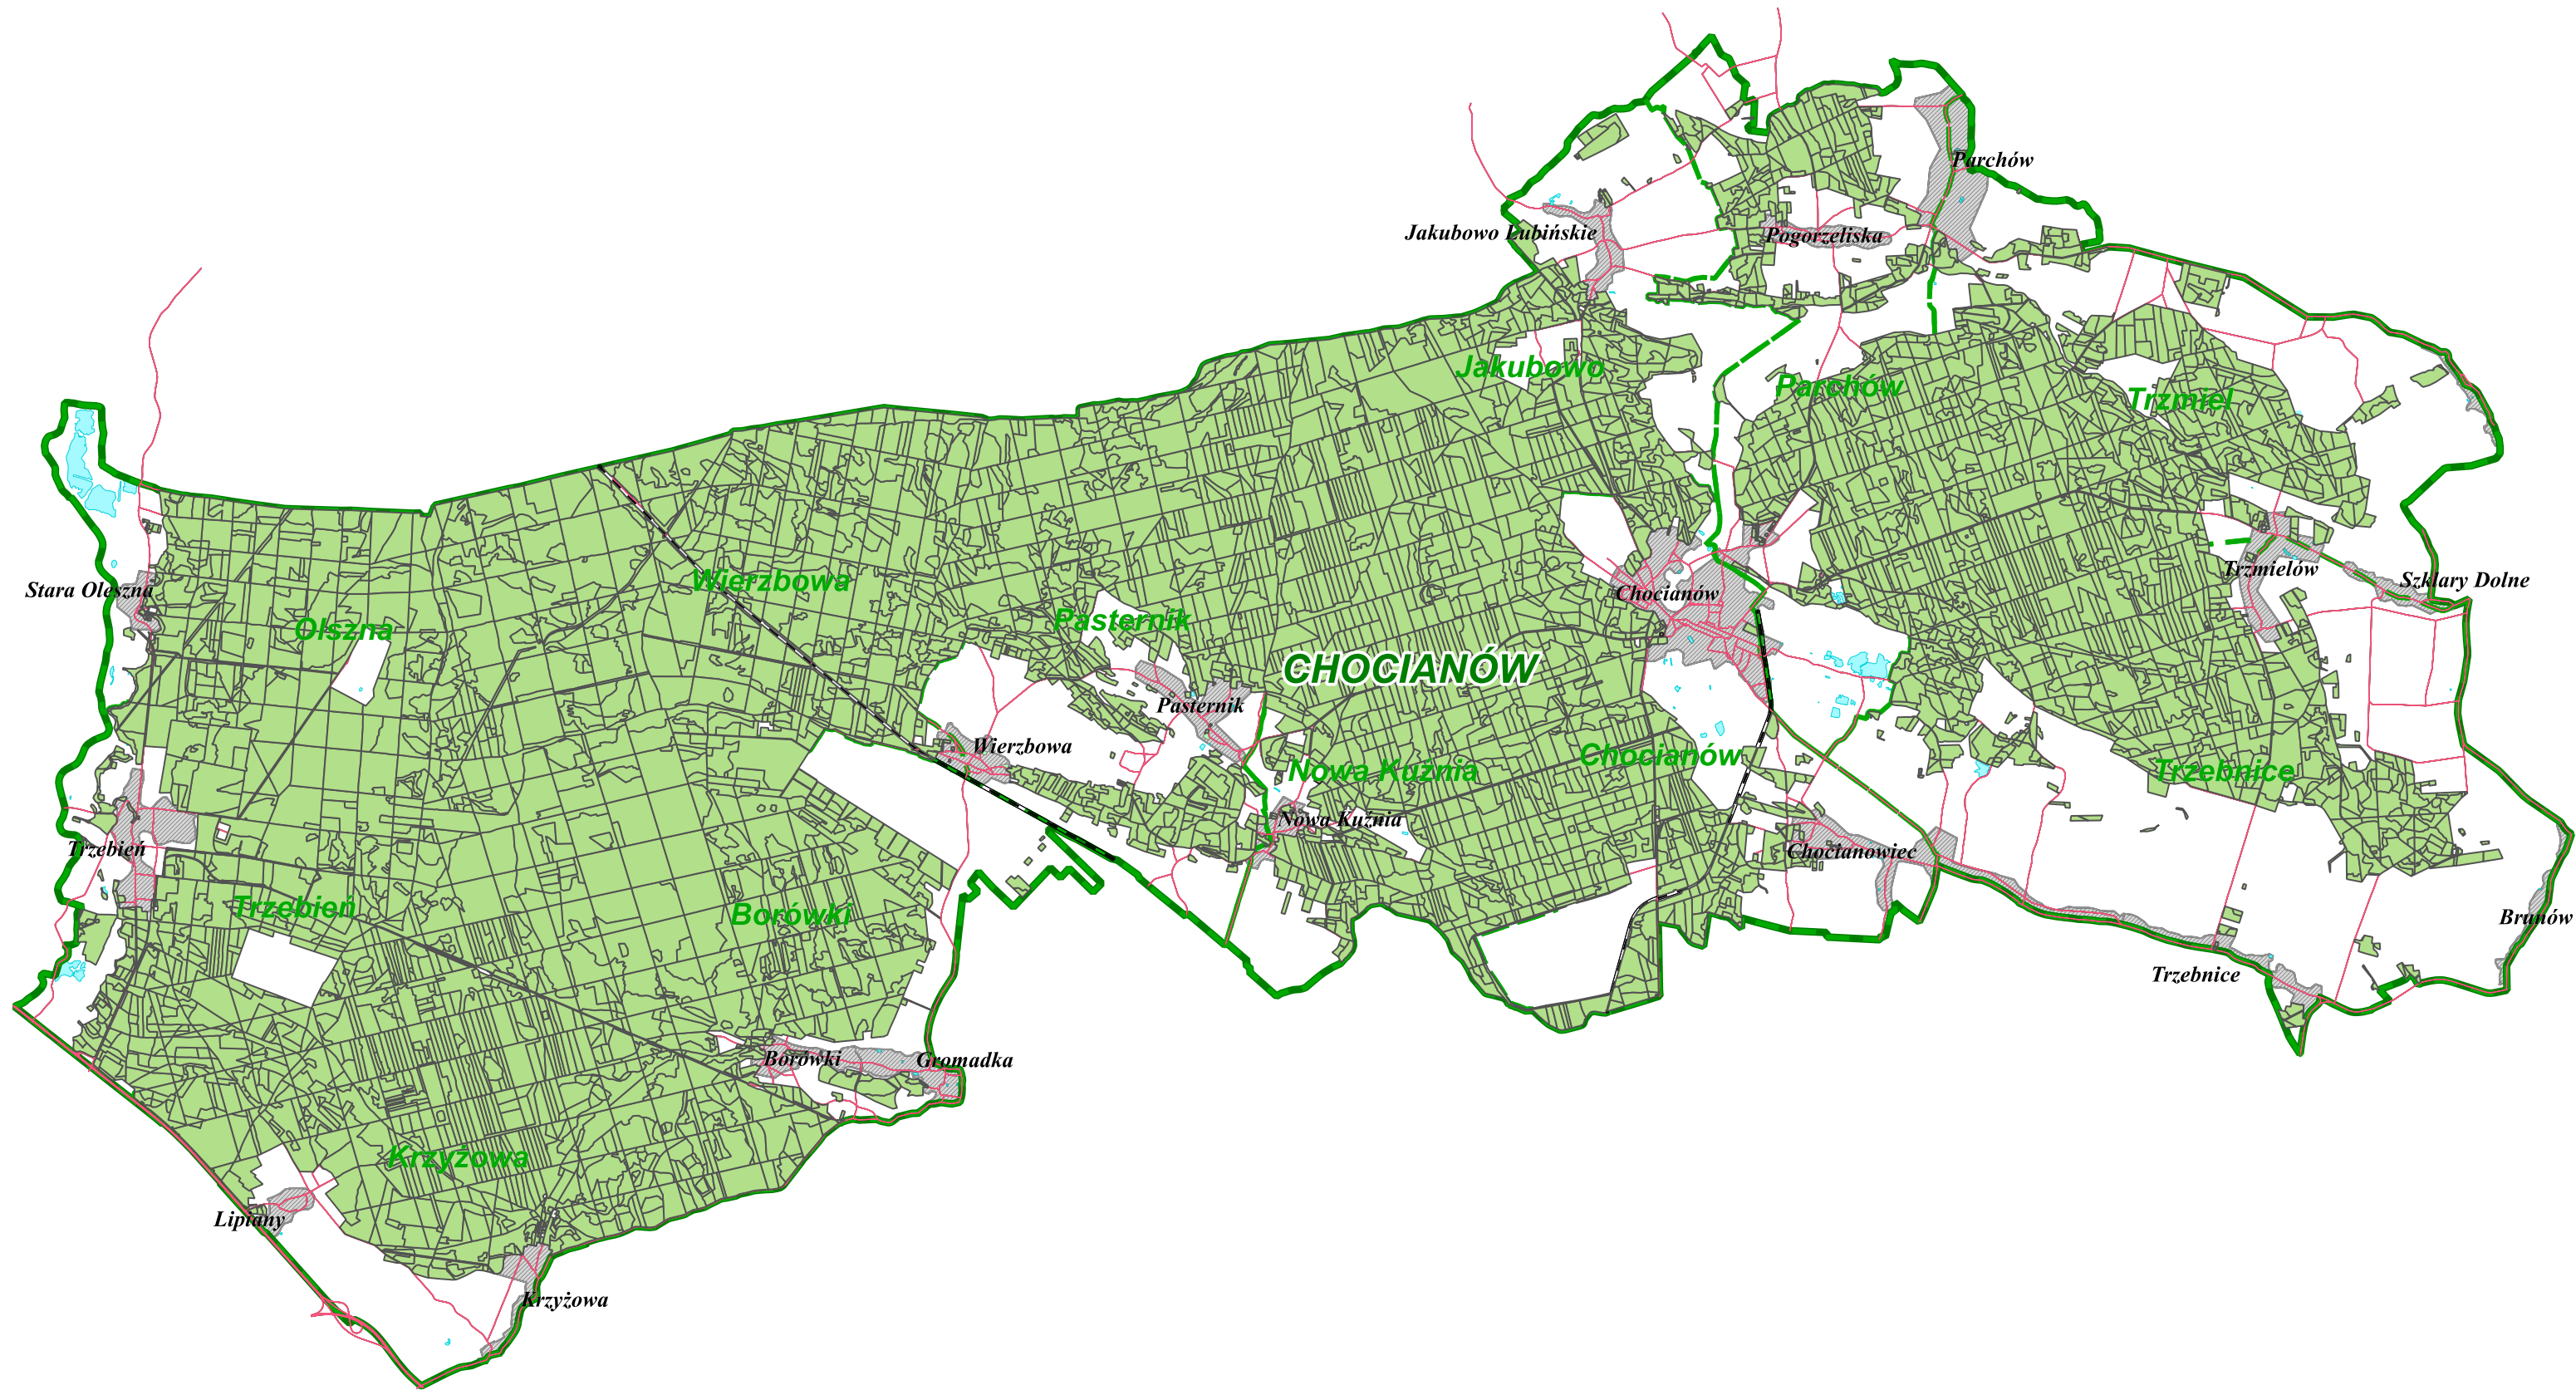

Mapa poglądowa lokalizacji HCV kategorii 6.2 na terenie Nadleśnictwa Chocianów

Legenda

- Lokalizacja HCV kategorii 6.2