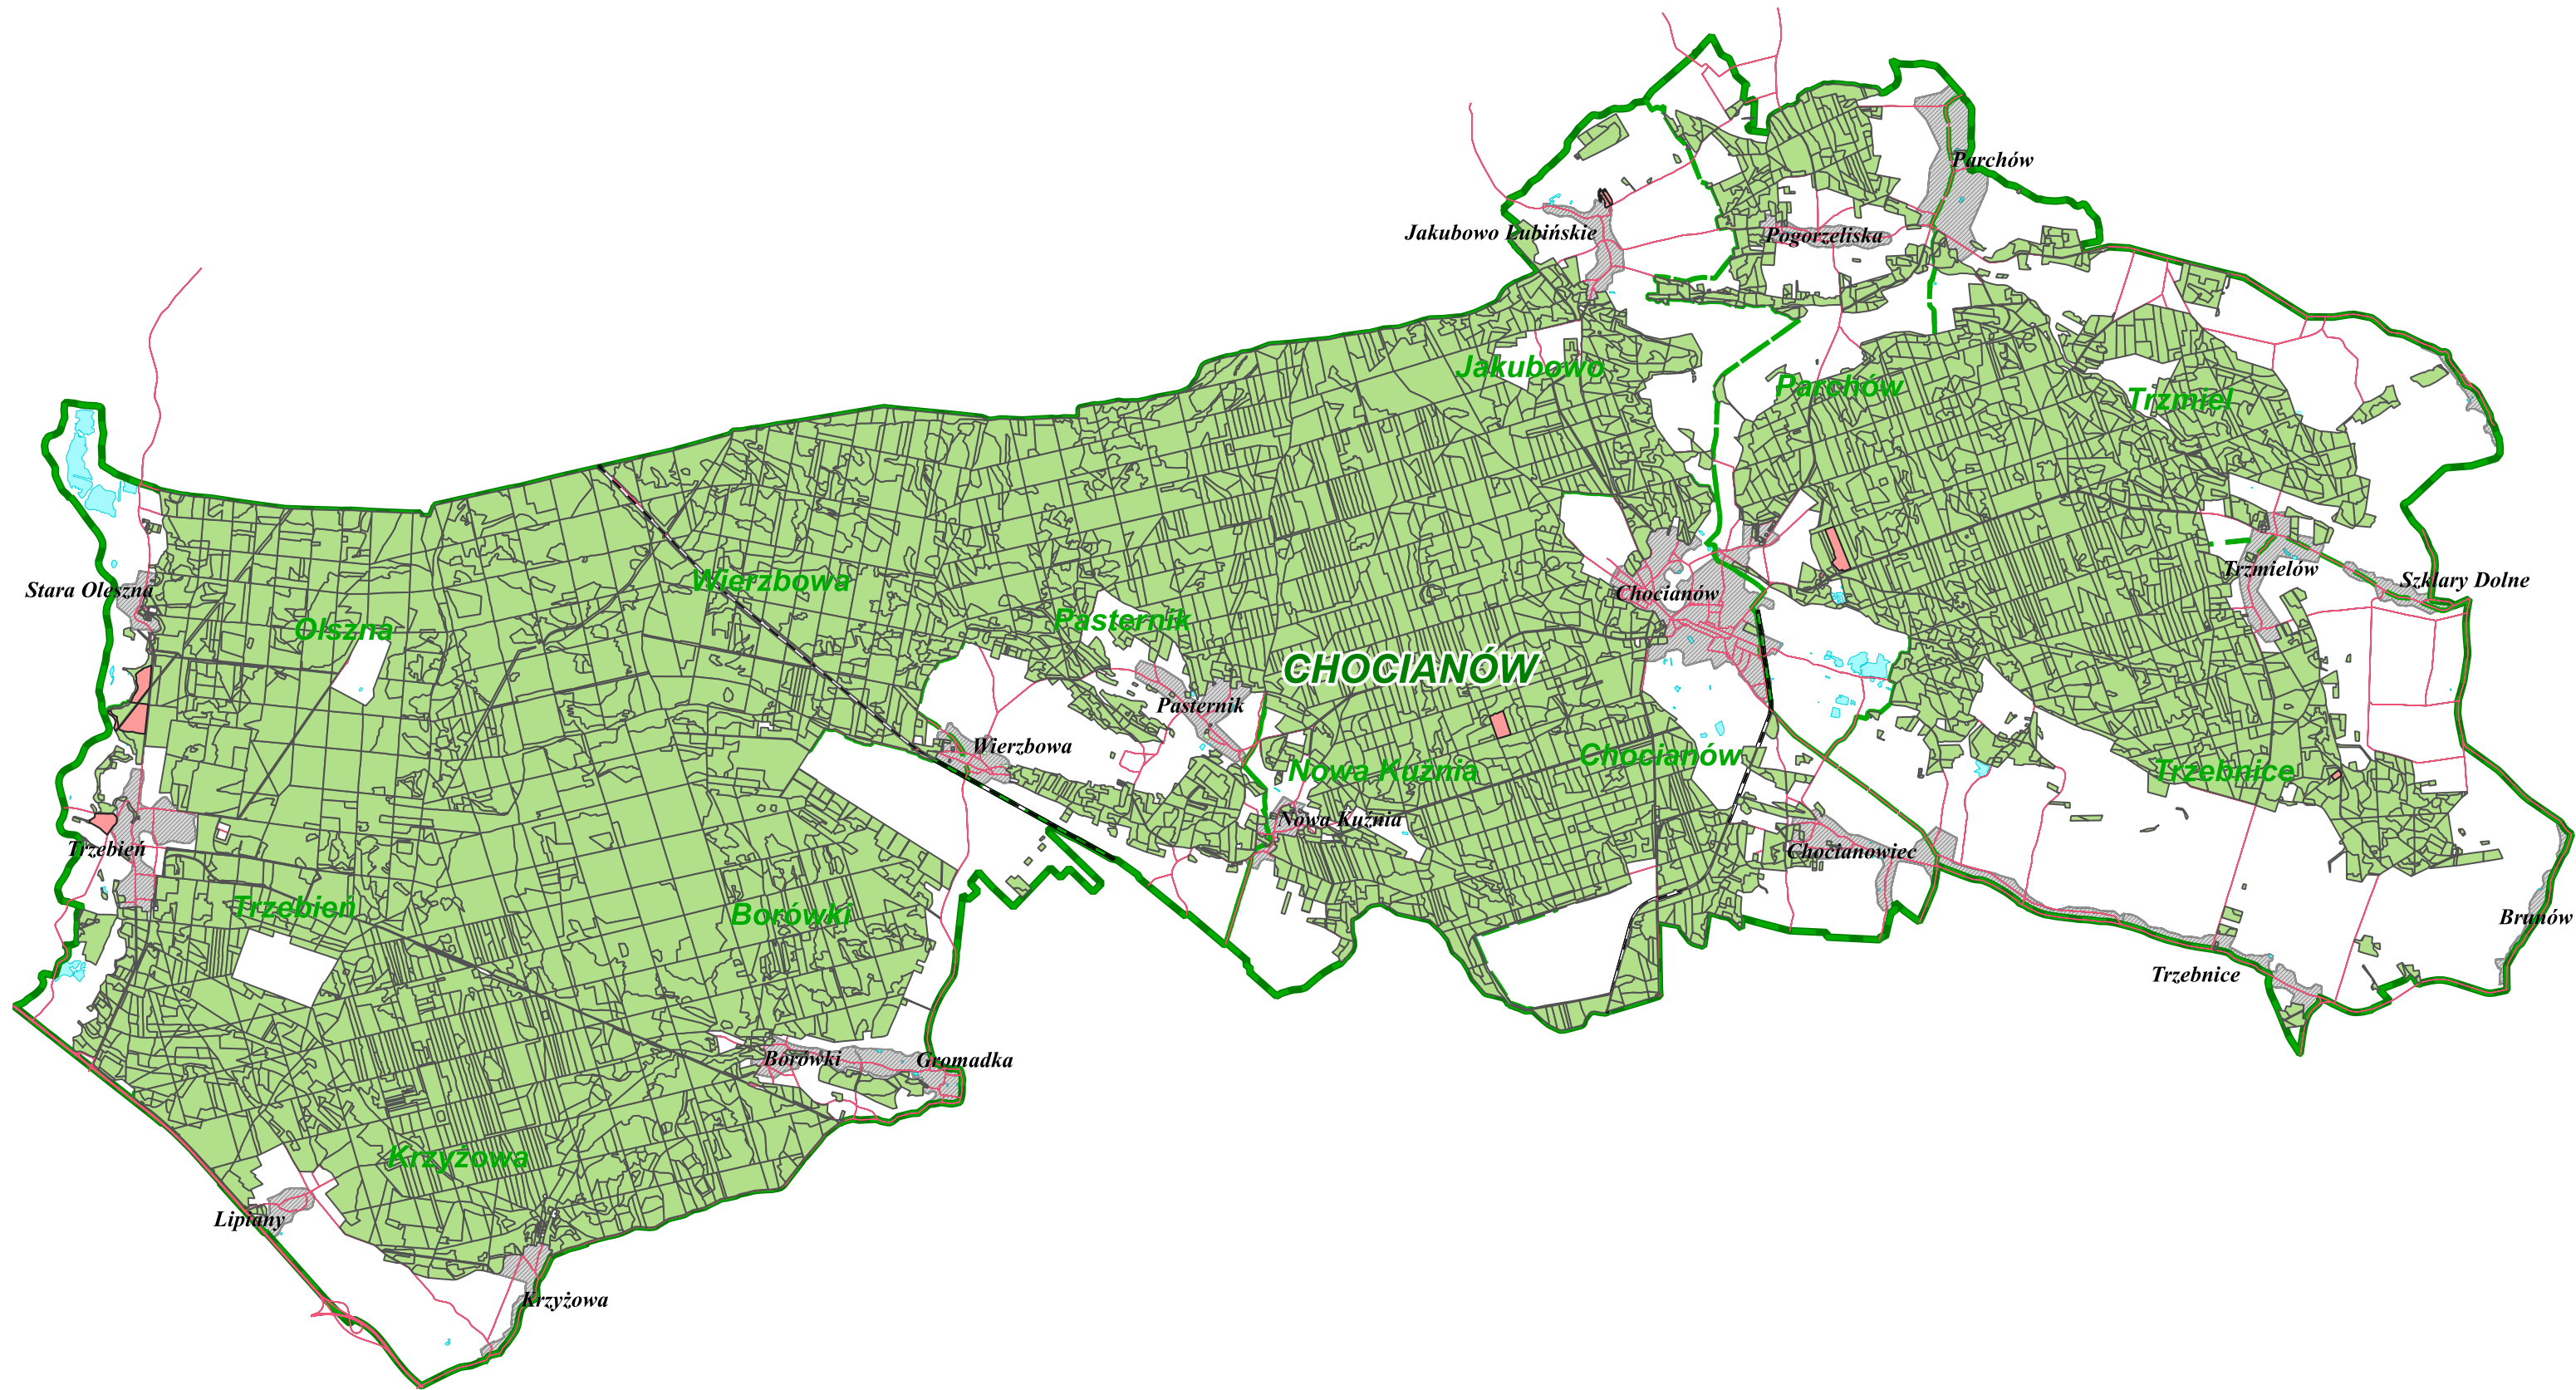

# Mapa poglądowa lokalizacji HCV kategorii 6.1 na terenie Nadleśnictwa Chocianów

Legenda

- Lokalizacja HCV kategorii 6.1