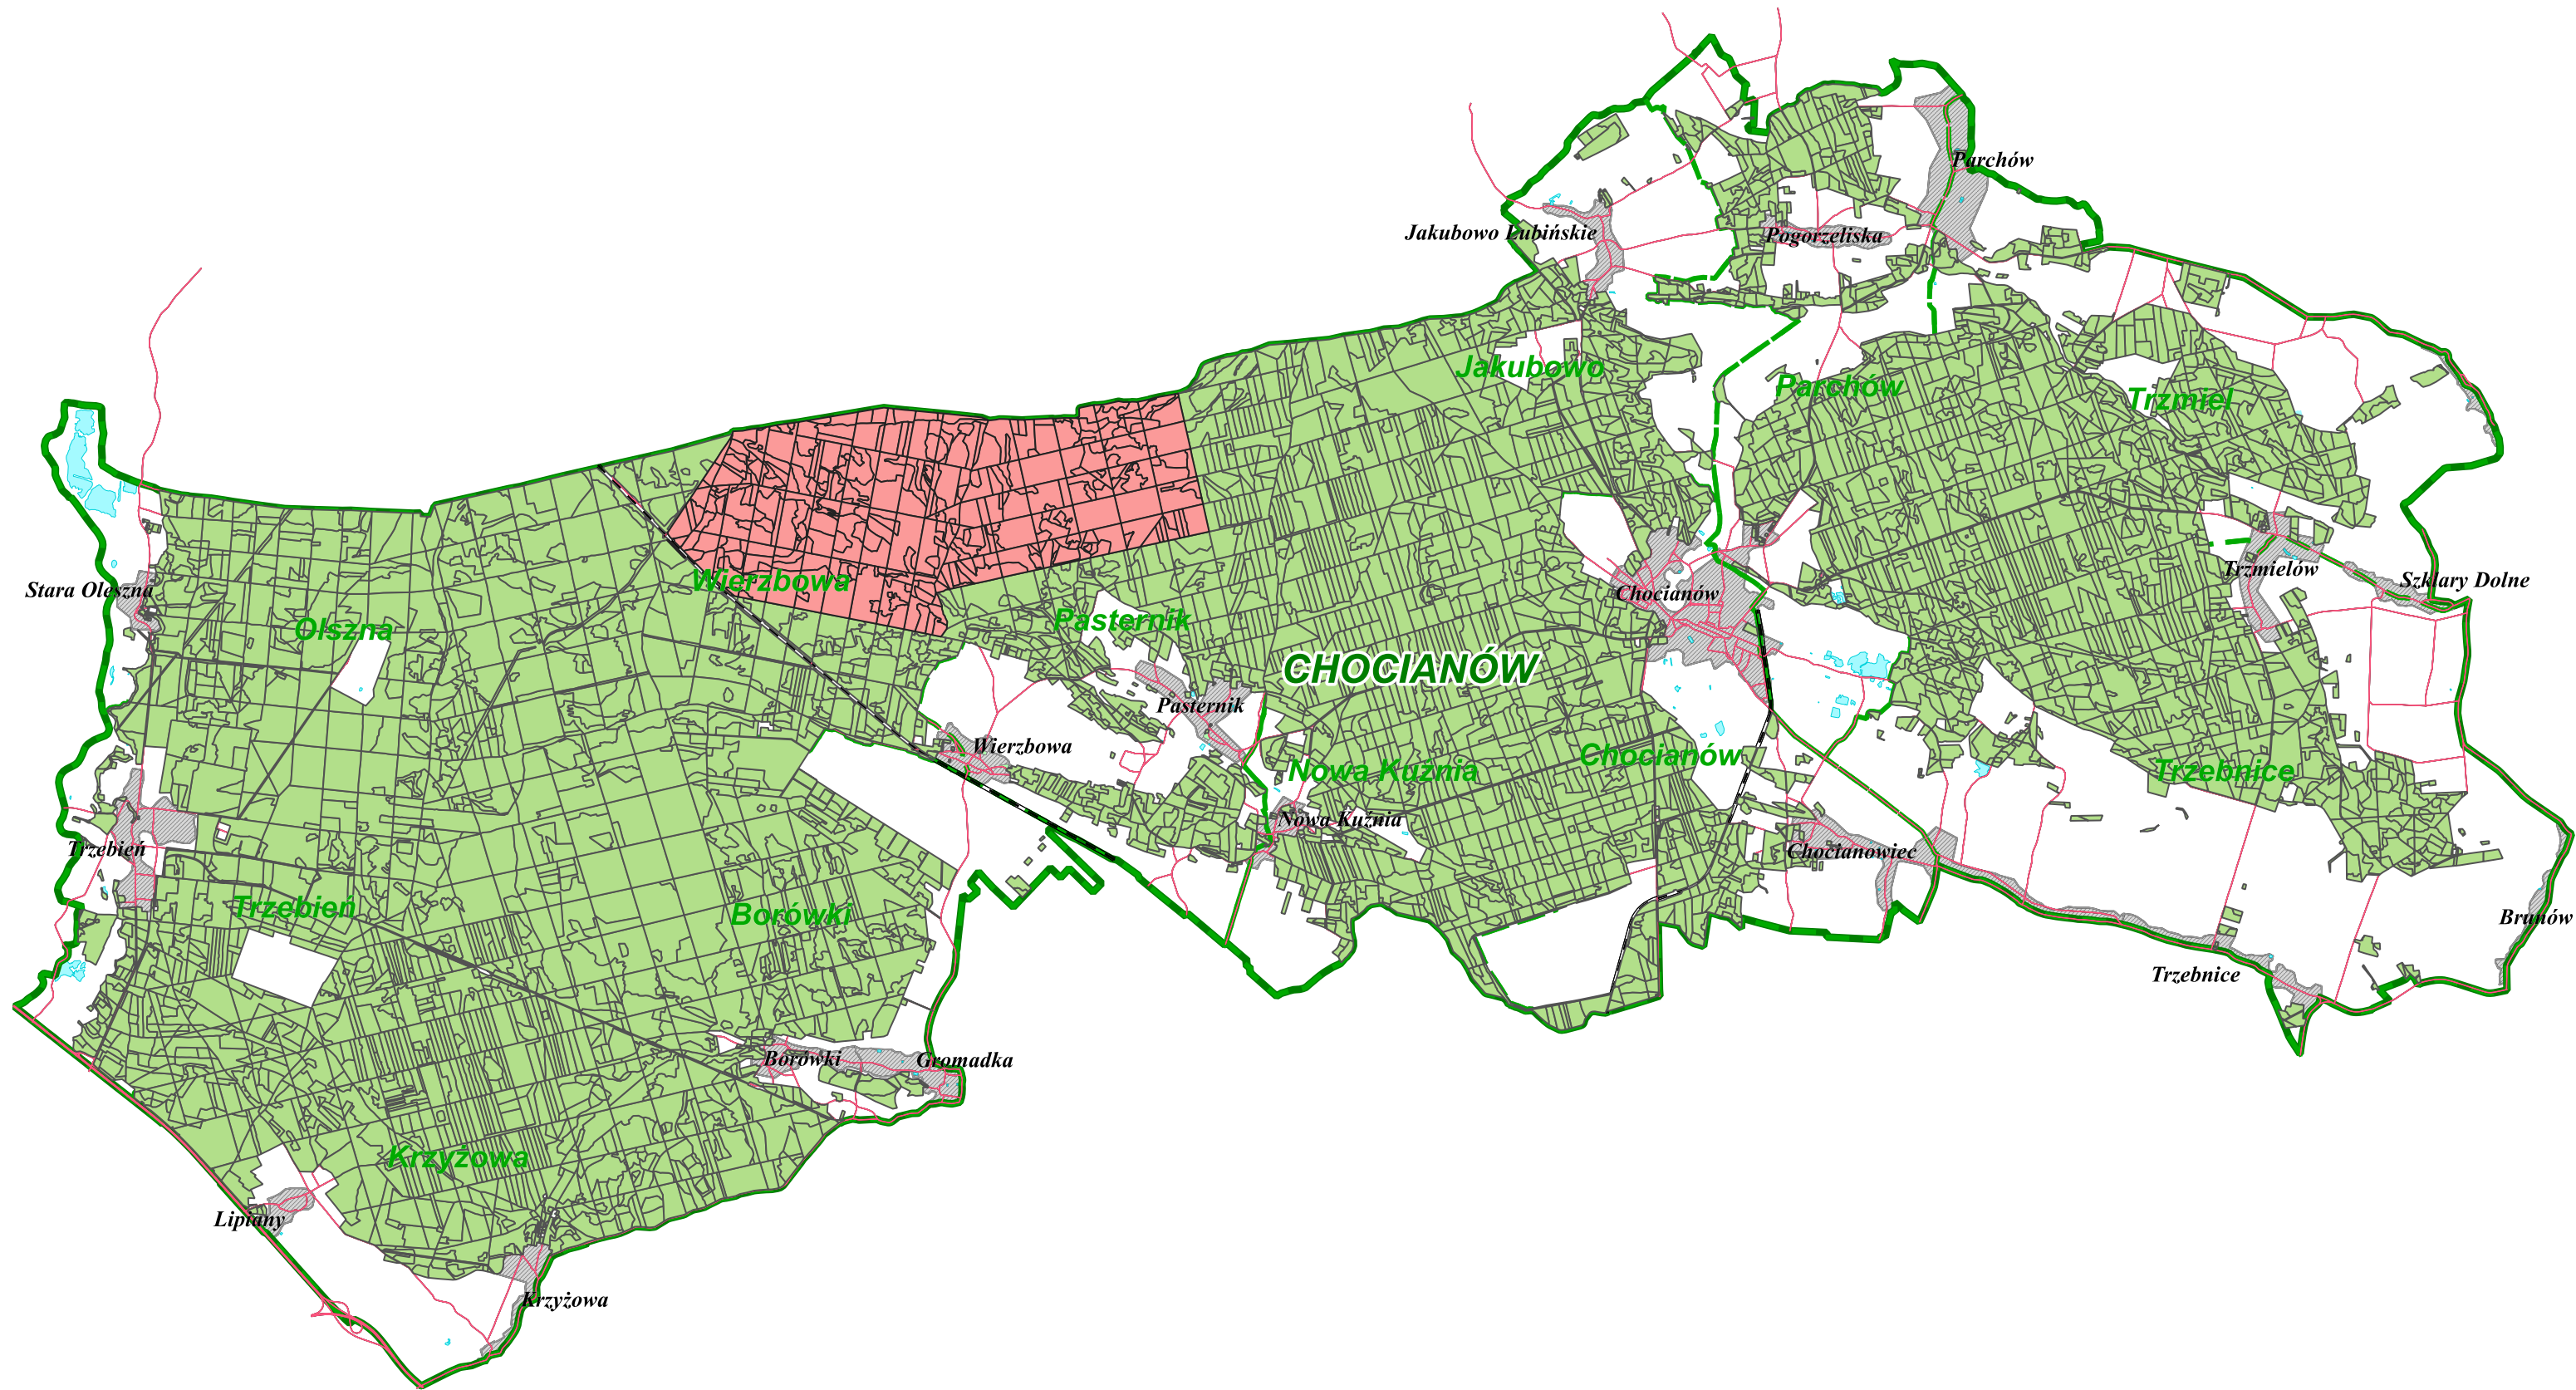

# Mapa poglądowa lokalizacji HCV kategorii 4.3 na terenie Nadleśnictwa Chocianów

Legenda

- Lokalizacja HCV kategorii 4.3