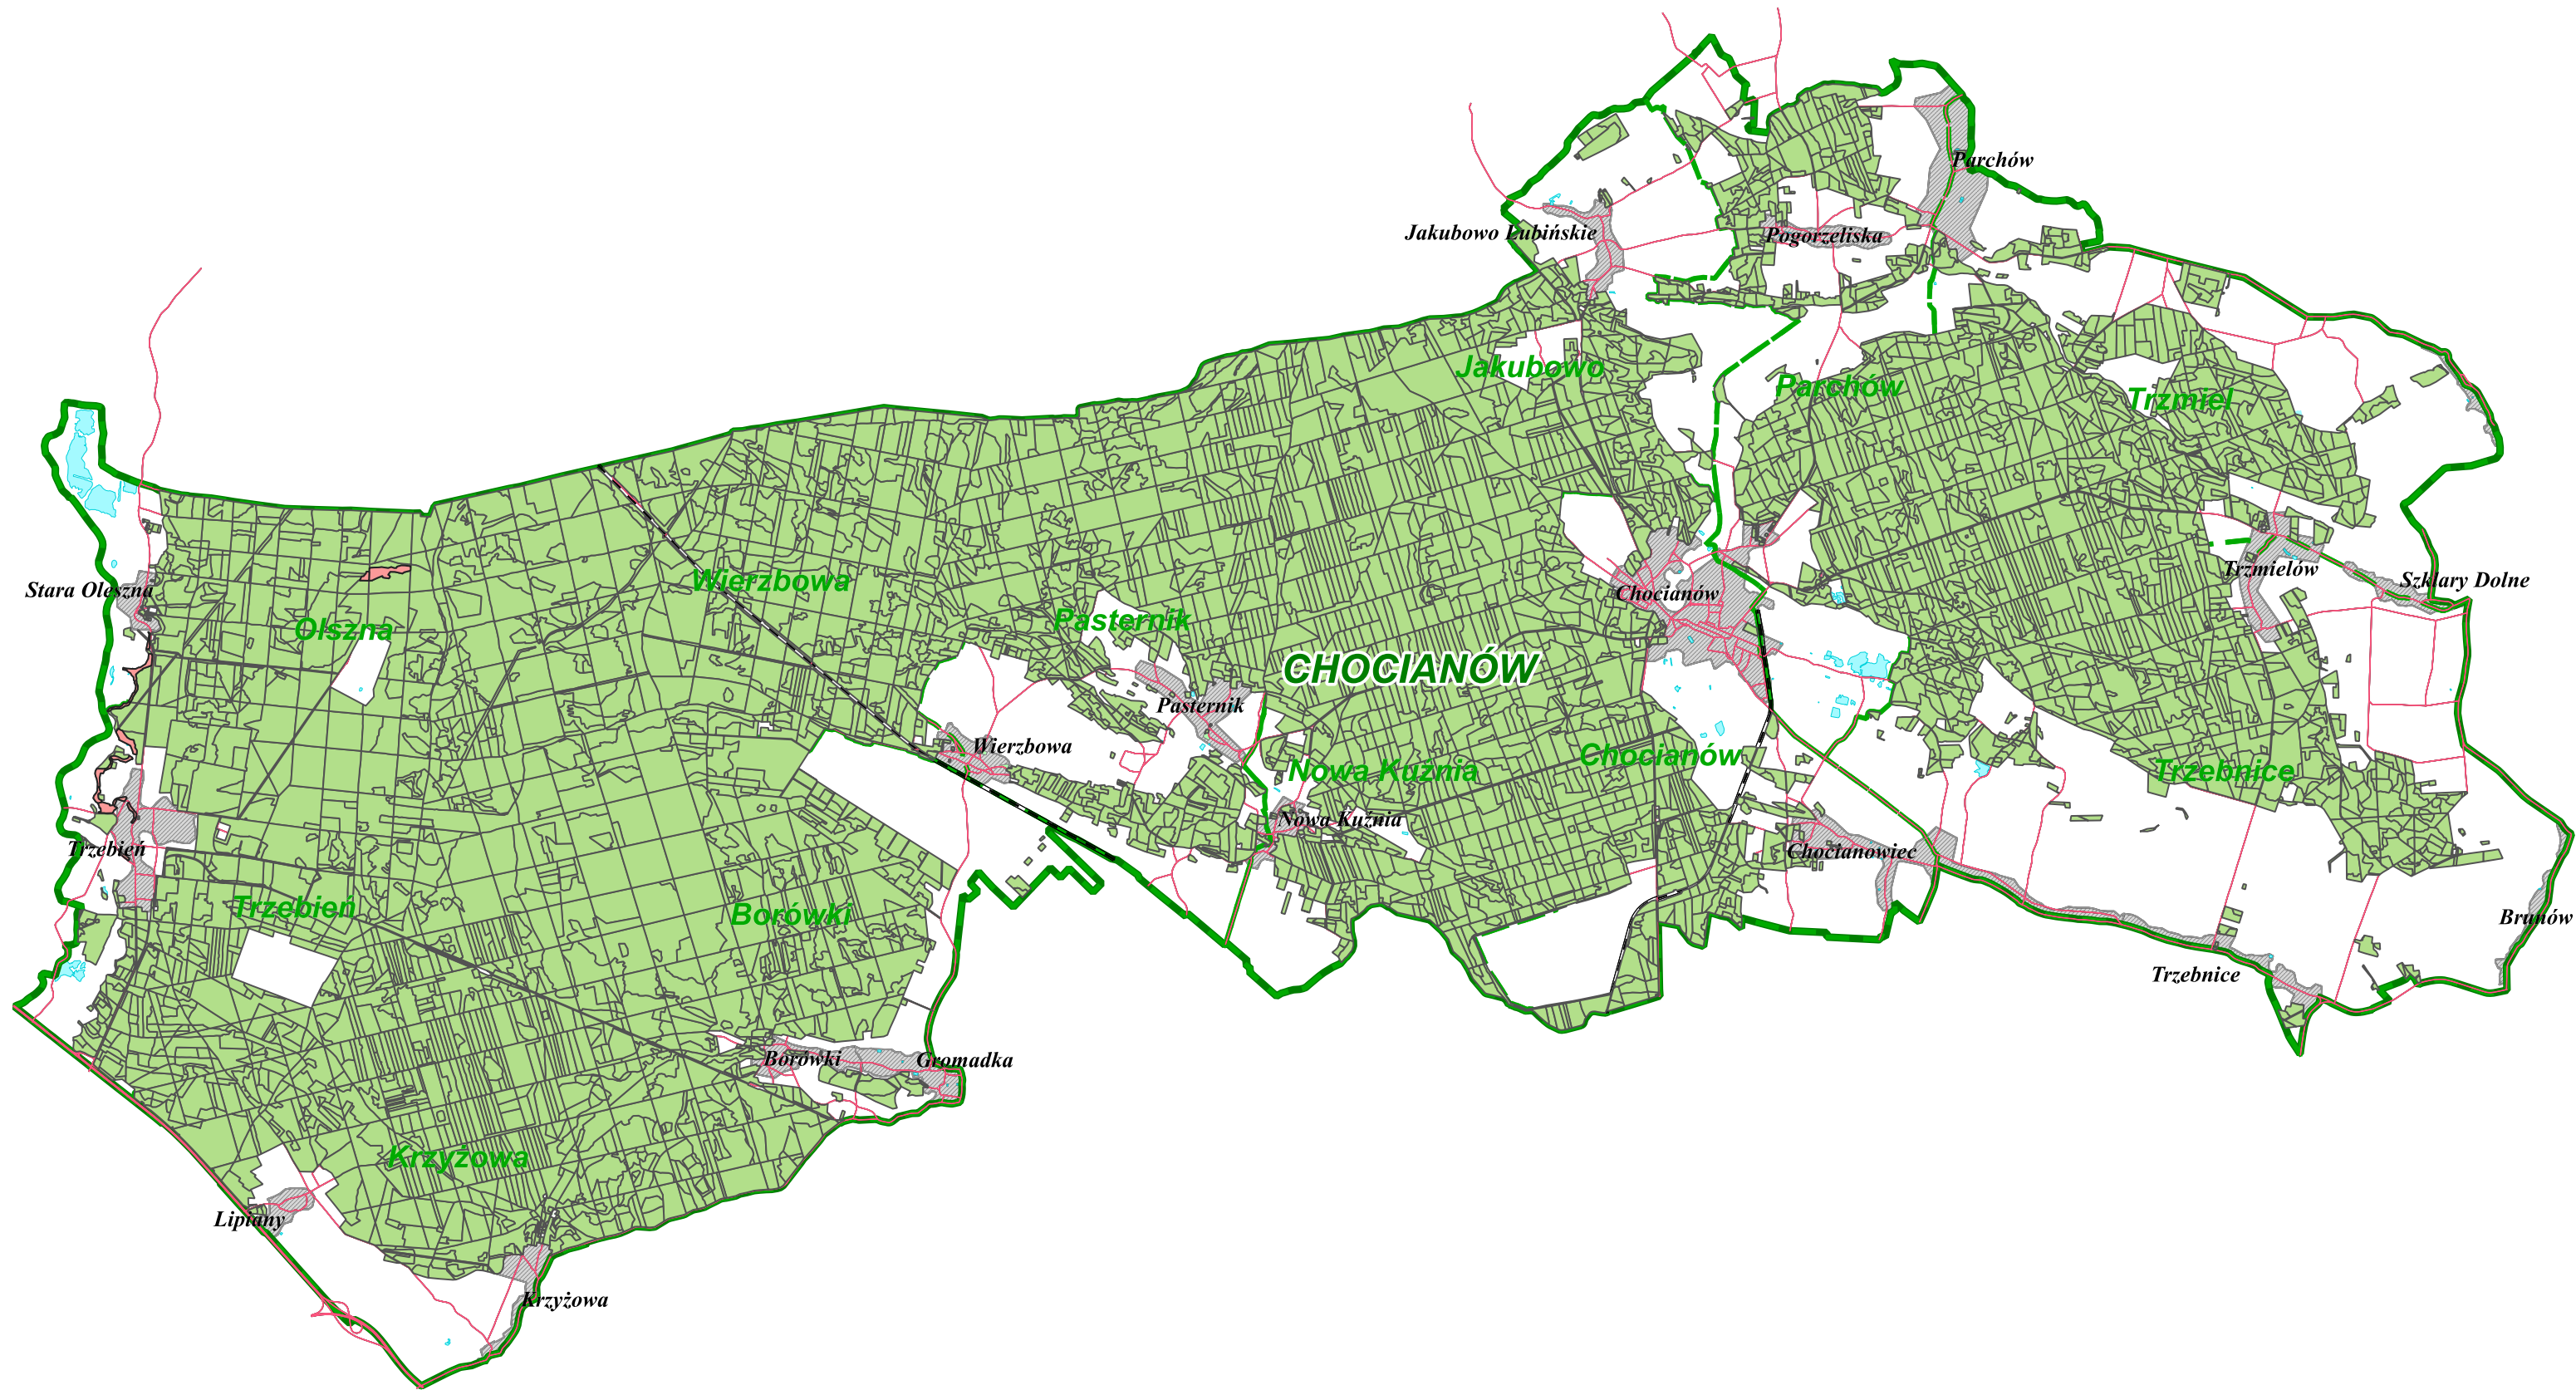

Mapa poglądowa lokalizacji HCV kategorii 4.2 na terenie Nadleśnictwa Chocianów

Legenda

- Lokalizacja HCV kategorii 4.2