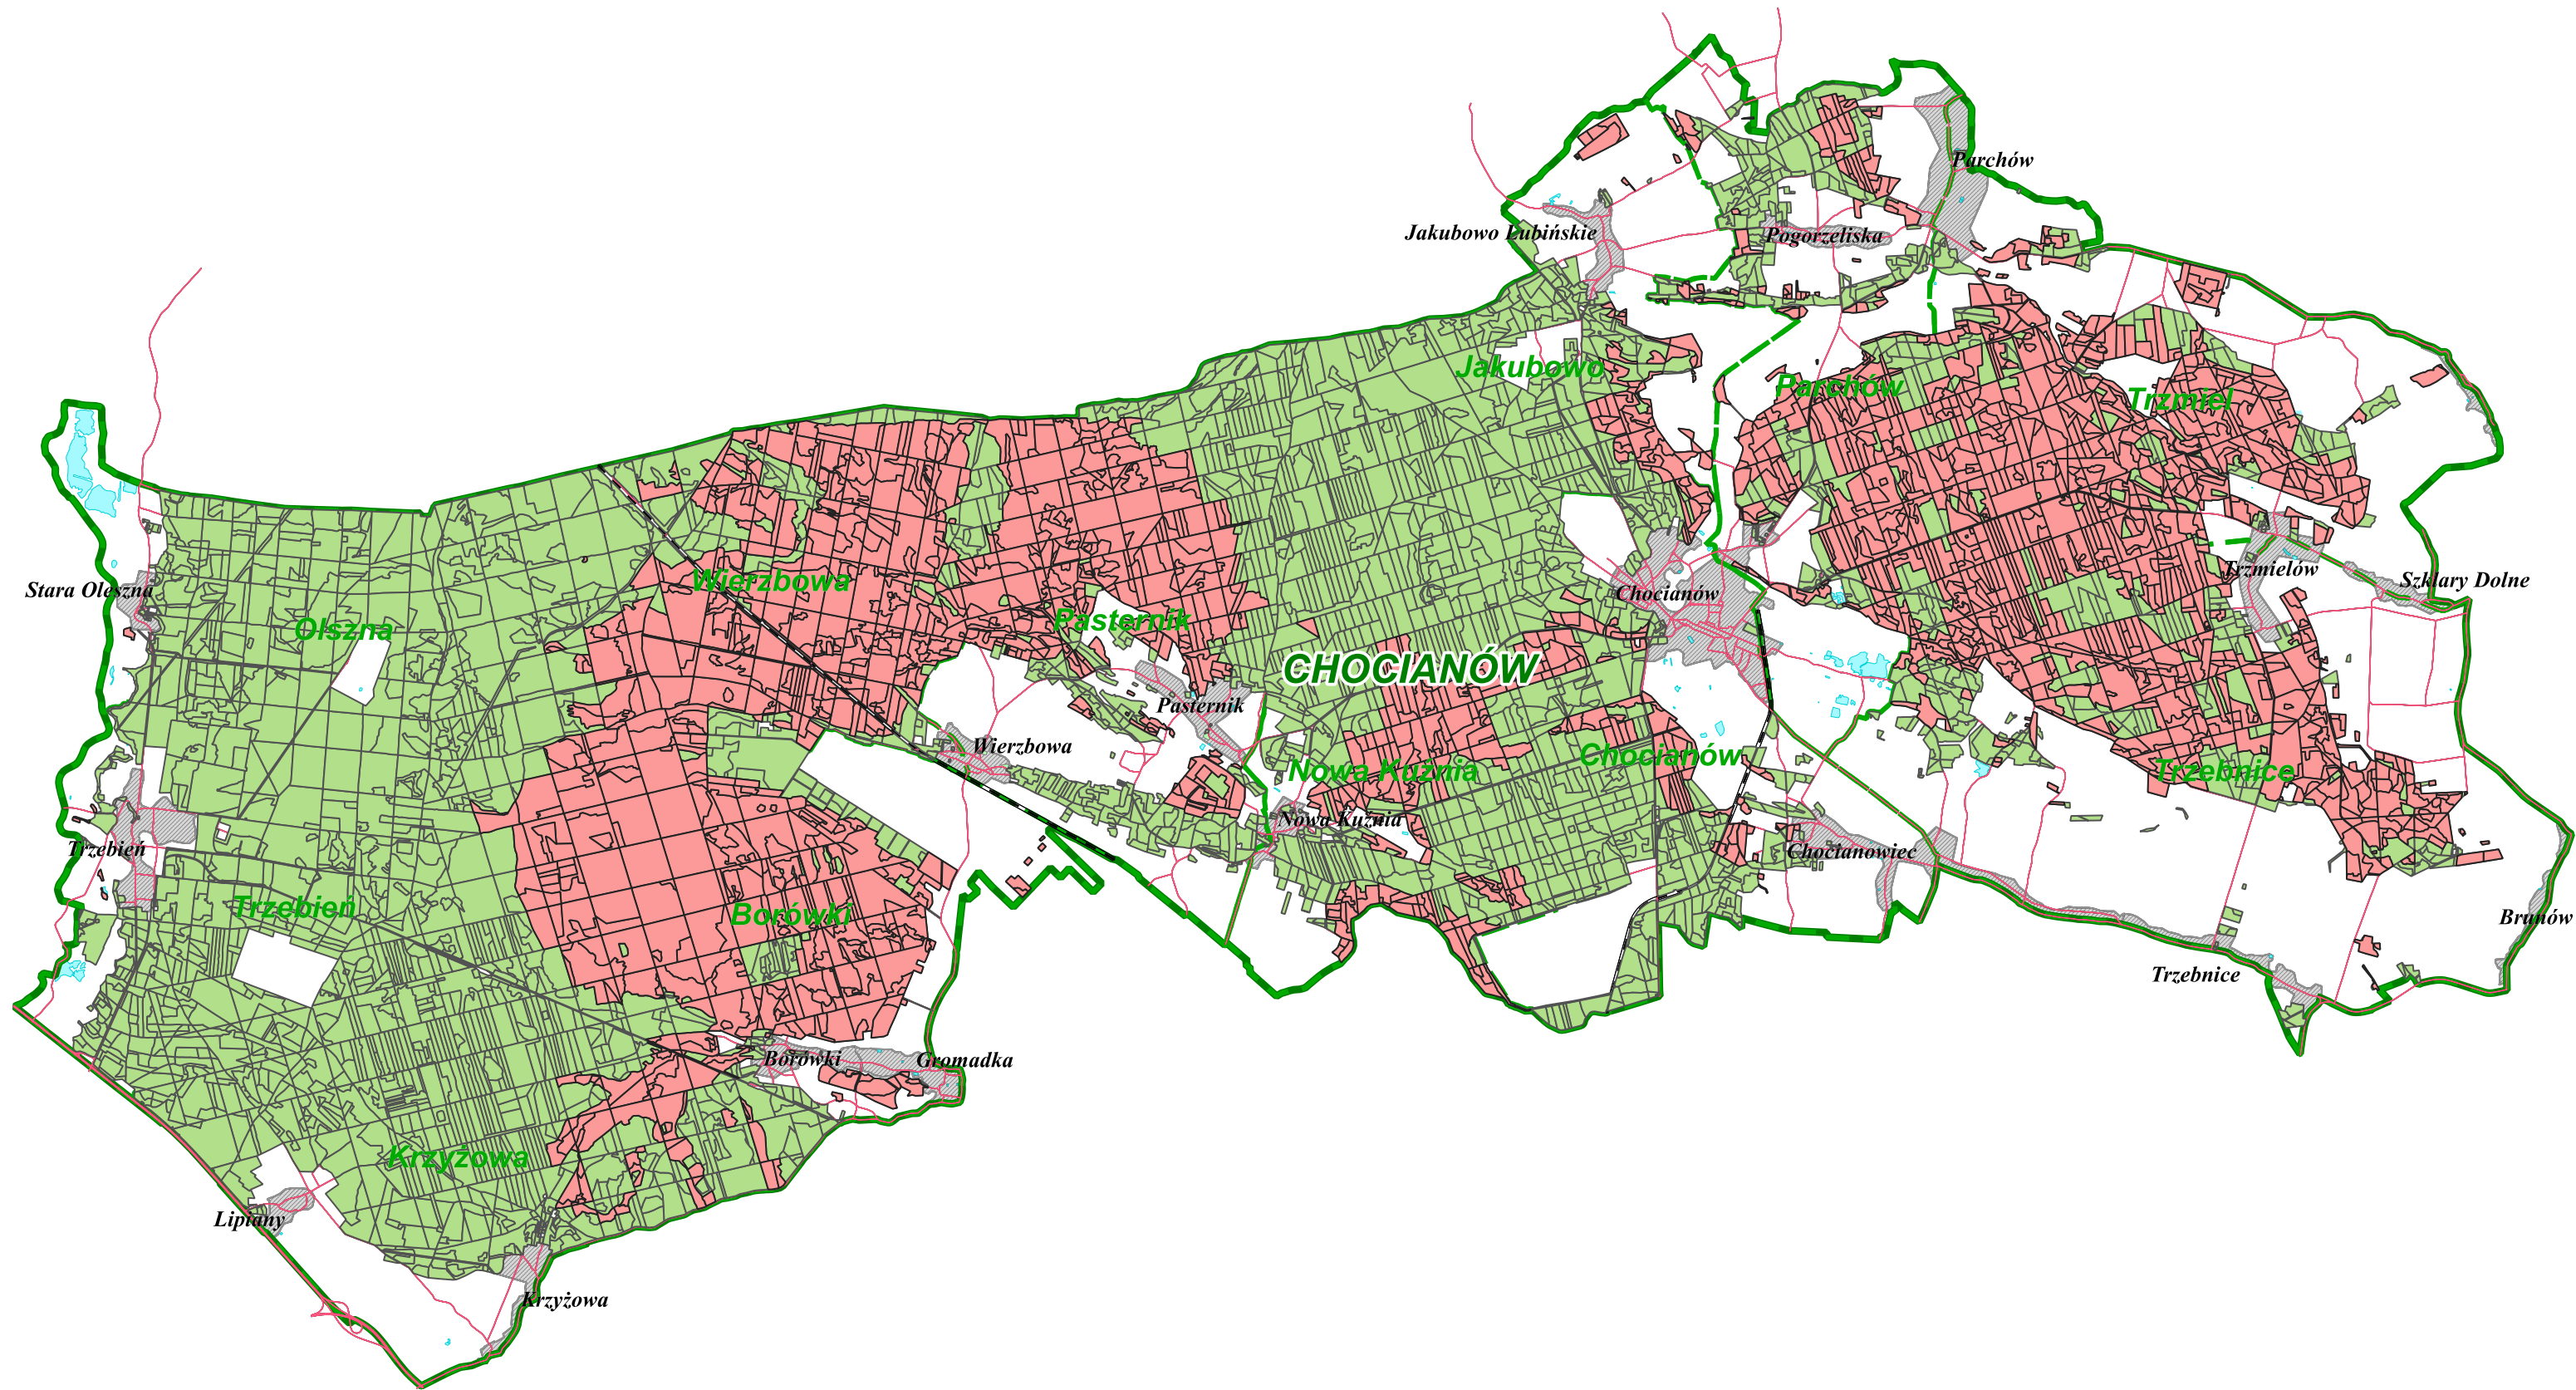

# Mapa poglądowa lokalizacji HCV kategorii 4.1 na terenie Nadleśnictwa Chocianów

Legenda  
Lokalizacja HCV kategorii 4.1