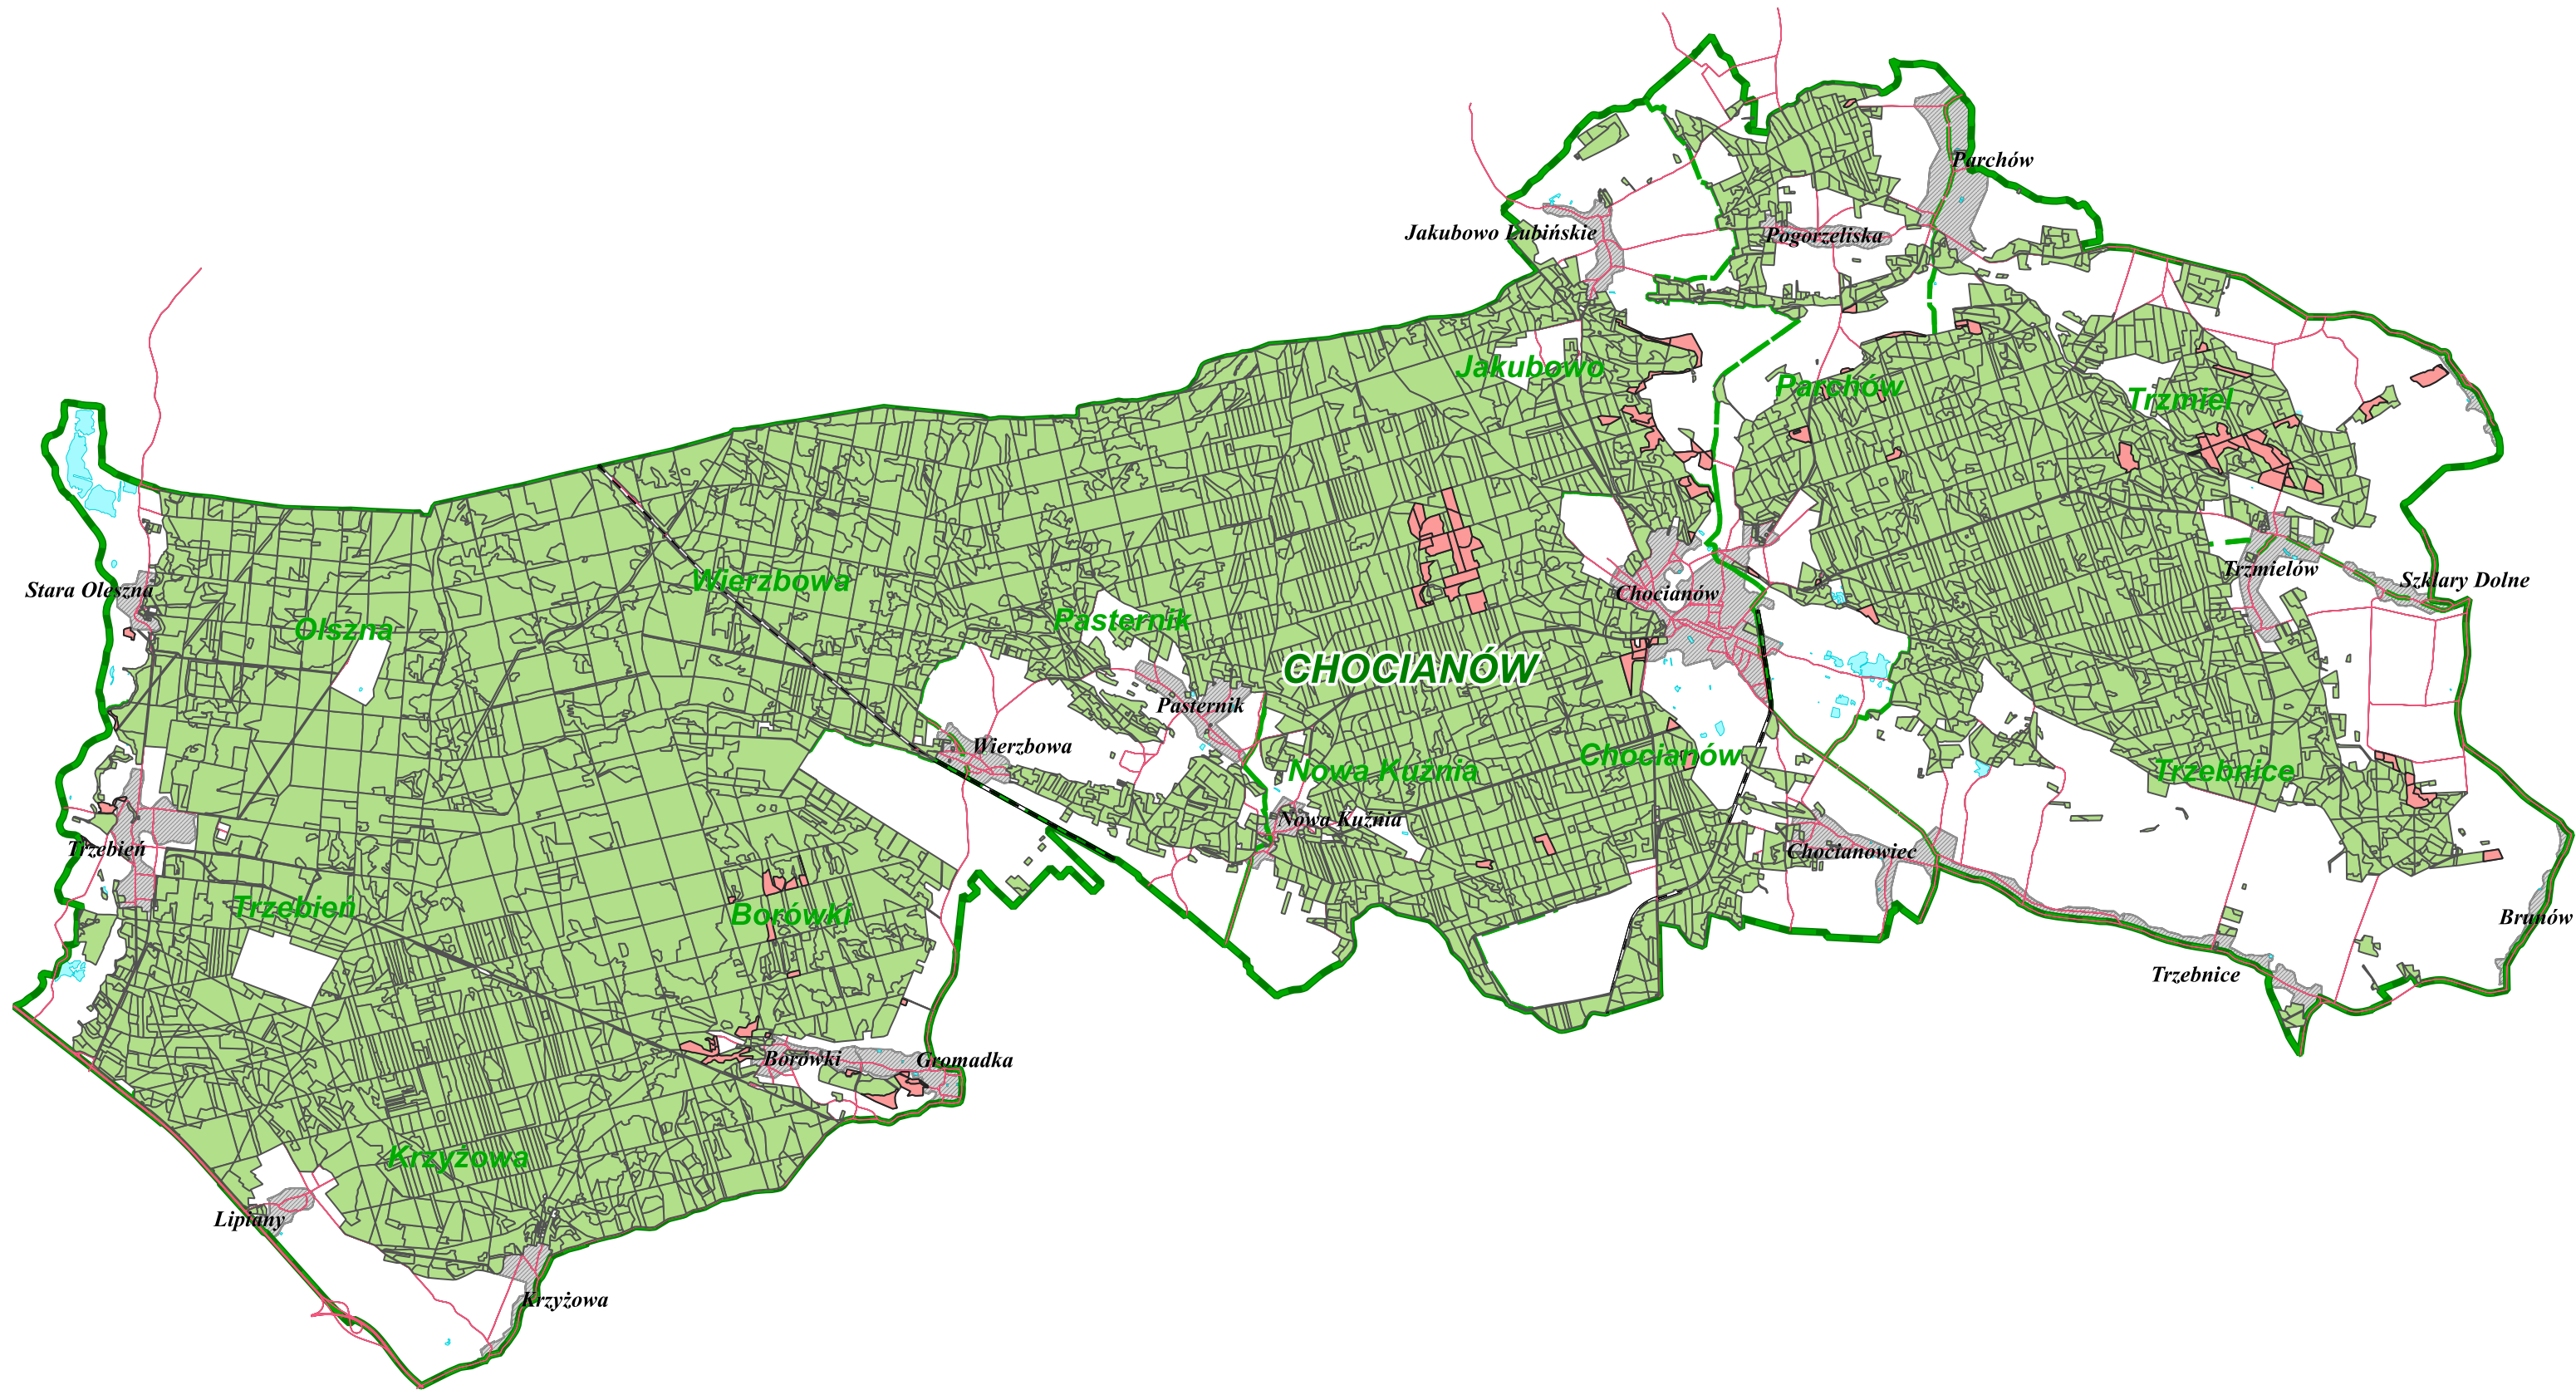

Mapa poglądowa lokalizacji HCV kategorii 3.2 na terenie Nadleśnictwa Chocianów

Legenda

■ Lokalizacja HCV kategorii 3.2