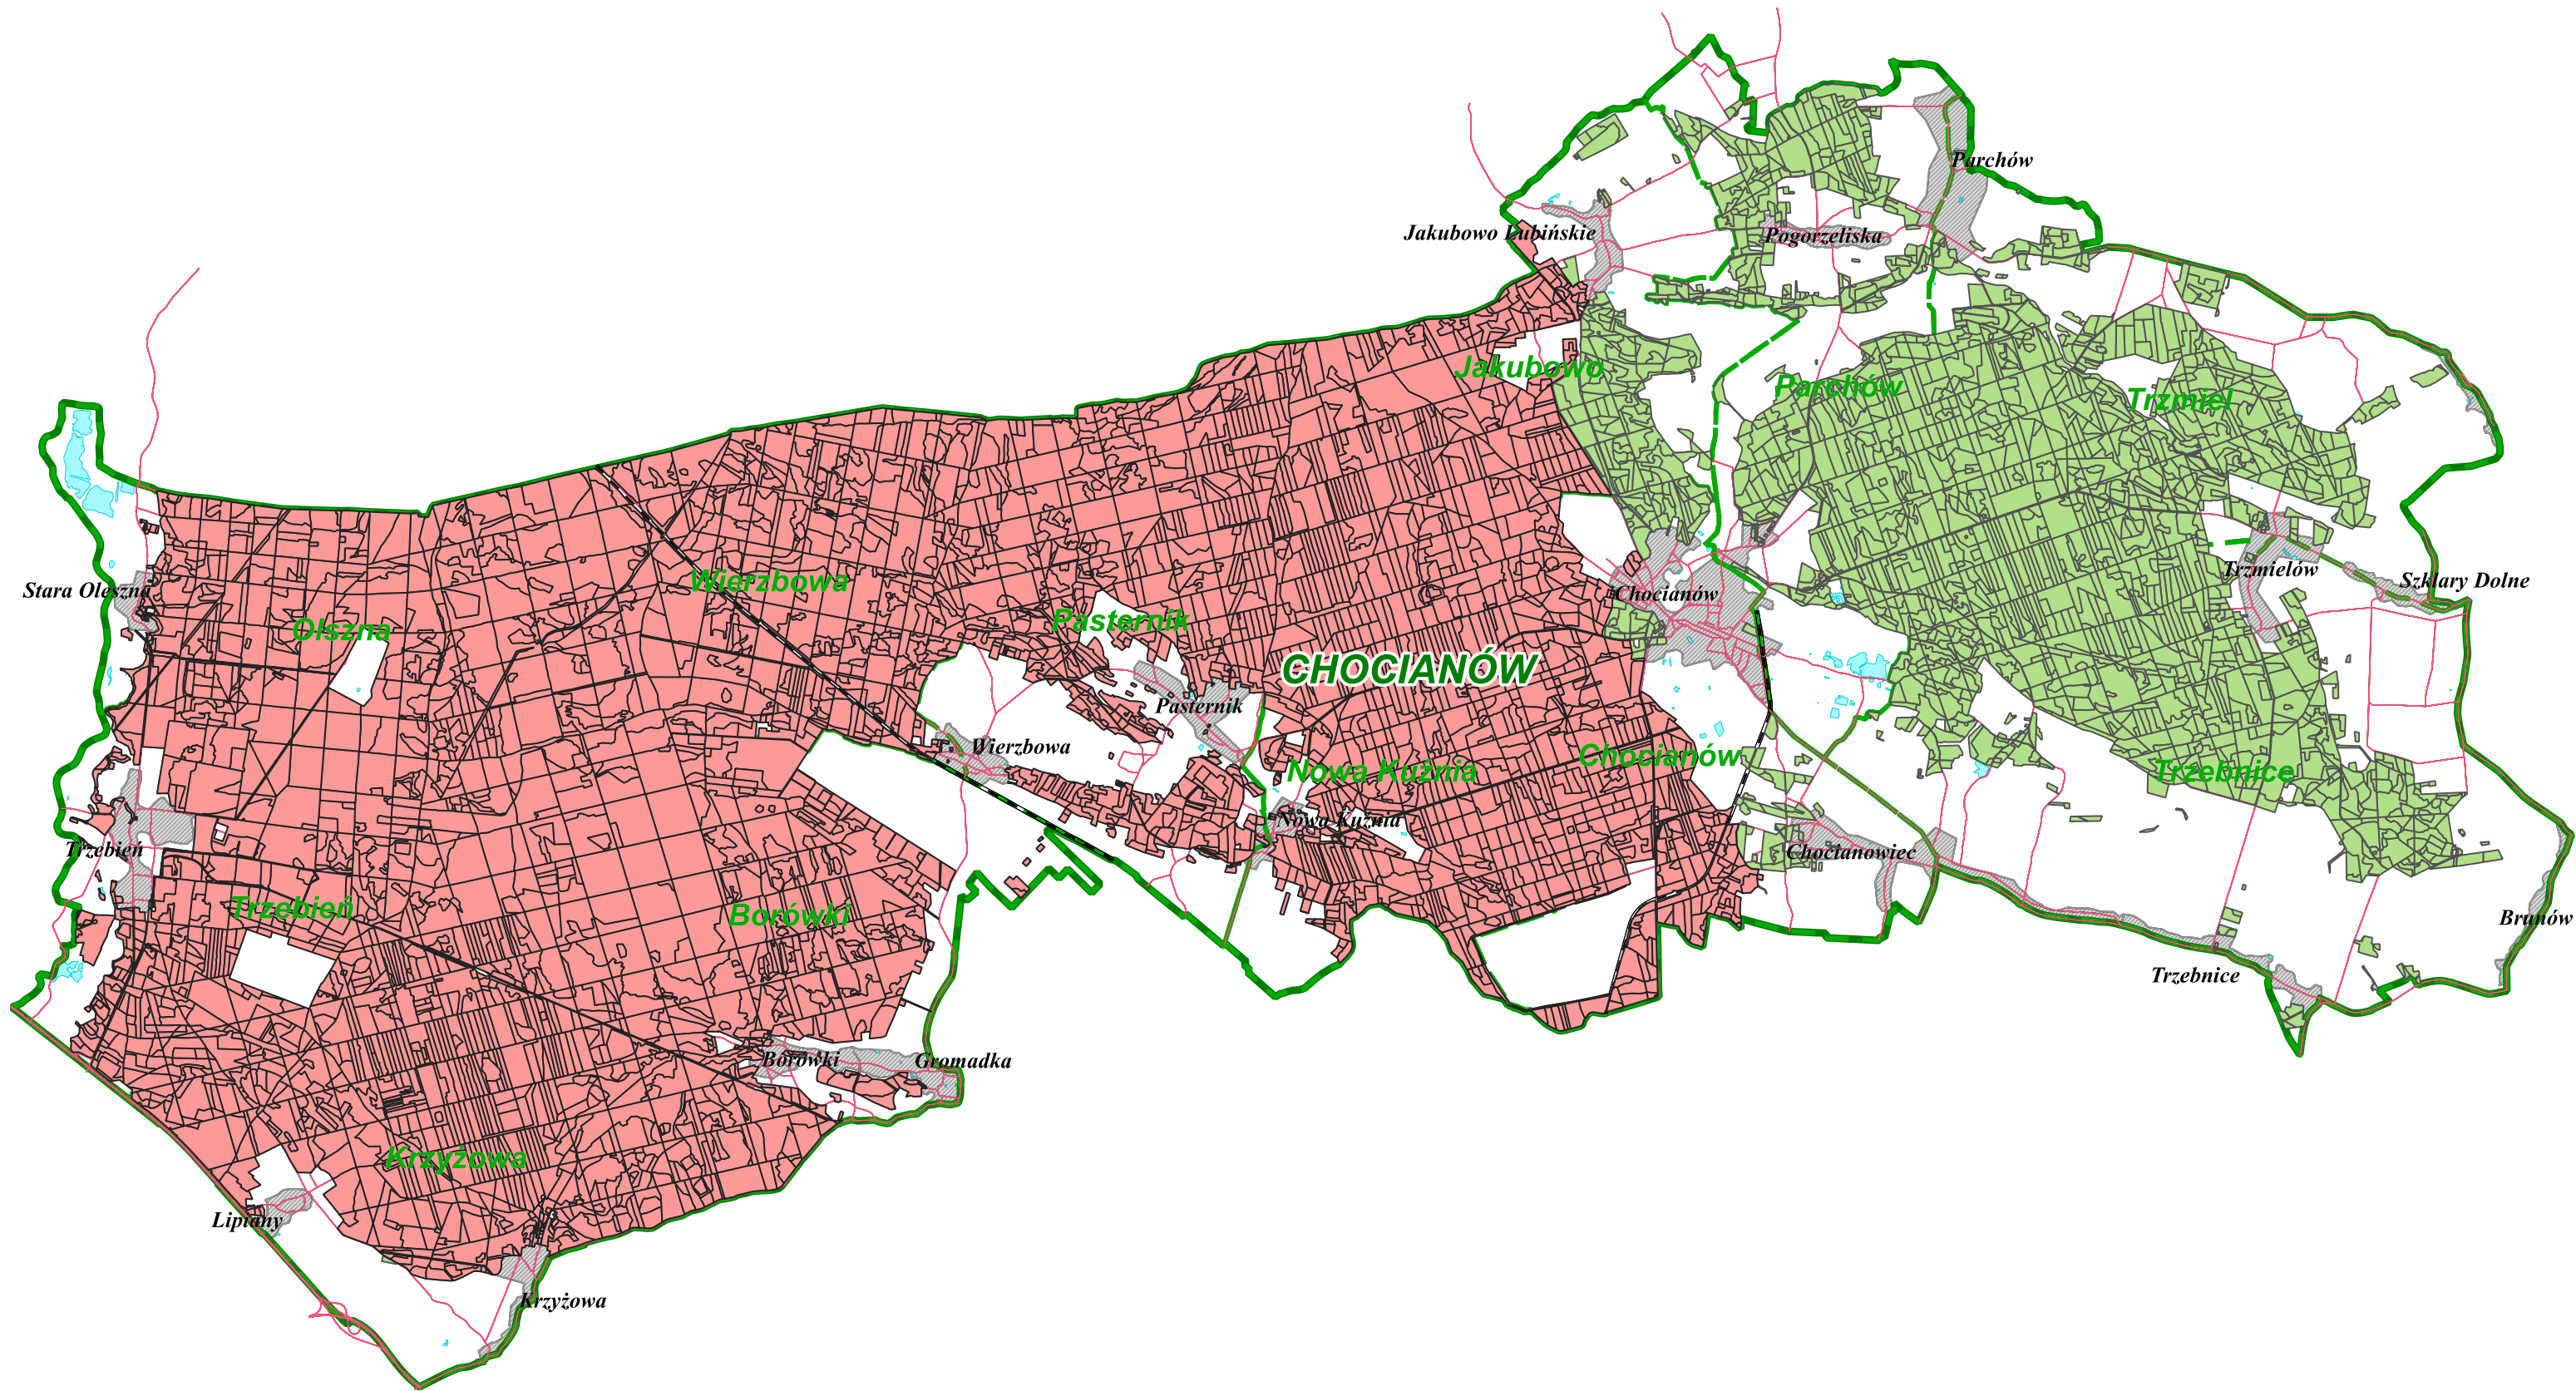

Mapa poglądowa lokalizacji HCV kategorii 3.1 na terenie Nadleśnictwa Chocianów

Legenda

- Lokalizacja HCV kategorii 3.1